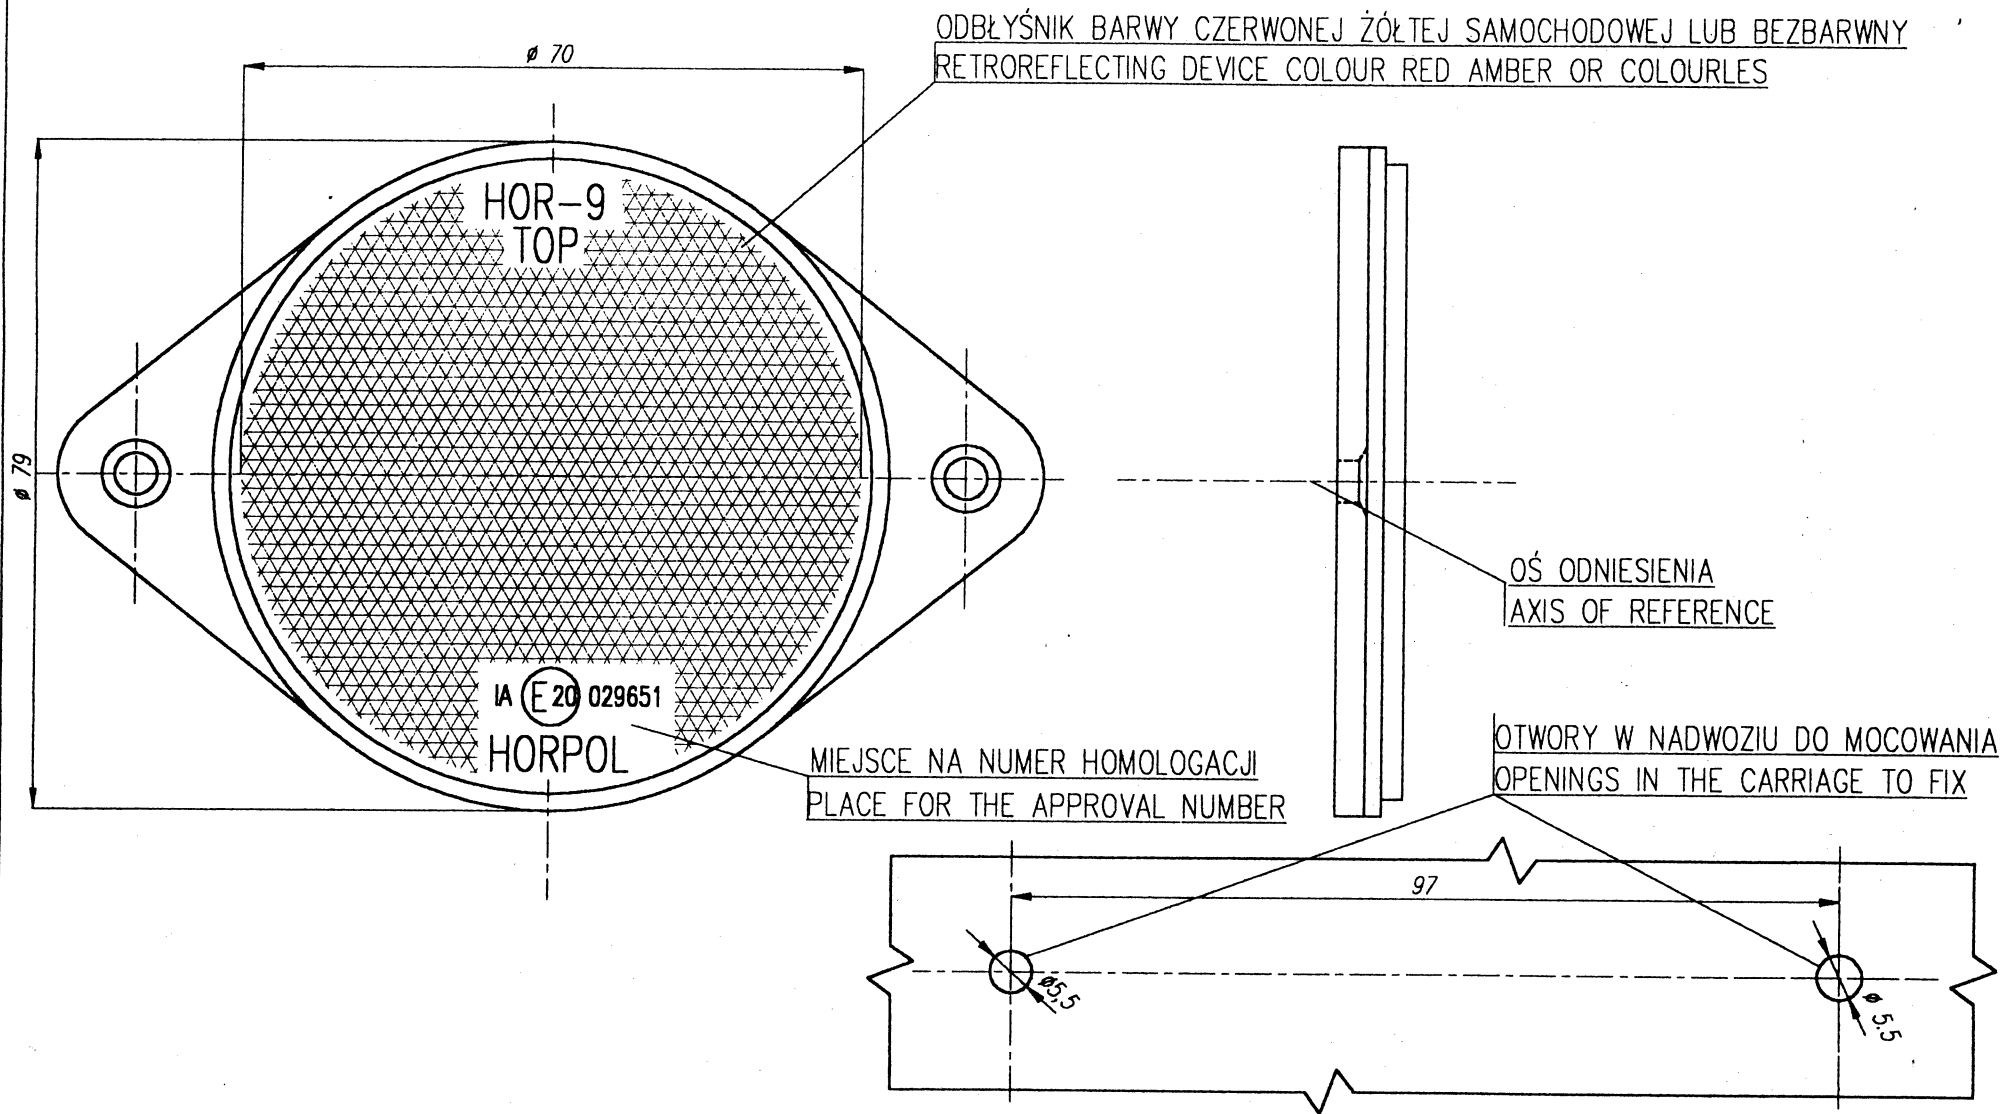

Zakład Produkcyjno-Handlowy
"HORPOL"
Irena & Janusz Horeczy
86-005 BIAŁE BŁOTA
ul. Daleka 13, tel. 81-45-18

URZADZENIE ODBLASKOWE TYPU HOR-9 RETROREFLECTING DEVICE TYPE HOR-9

E20 3R 029651 Ext2

NINIEJSZY RYSUNEK JEST CZĘŚCIĄ WNIOSKU O ROZSZERZENIE HOMOLOGACJI
THIS DRAWING IS A PART OF THE APPLICATION FOR APPROVAL

BIAŁE BŁOTA 10.04.2001

Zakład Produkcyjno-Handlowy
"HORPOL"
Irena & Janusz Horeczy
86-005 BIAŁE BŁOTA
ul. Daleka 13, tel. 81-45-18

URZĄDZENIE ODBŁASKOWE TYPU HOR-9 RETROREFLECTING DEVICE TYPE HOR-9

E20 3R 029651 EXT2

NINIEJSZY RYSUNEK JEST CZĘŚCIĄ WNIOSKU O ROZSZERZENIE HOMOLOGACJI
THIS DRAWING IS A PART OF THE APPLICATION FOR APPROVAL

BIAŁE BŁOTA 10.04.2001