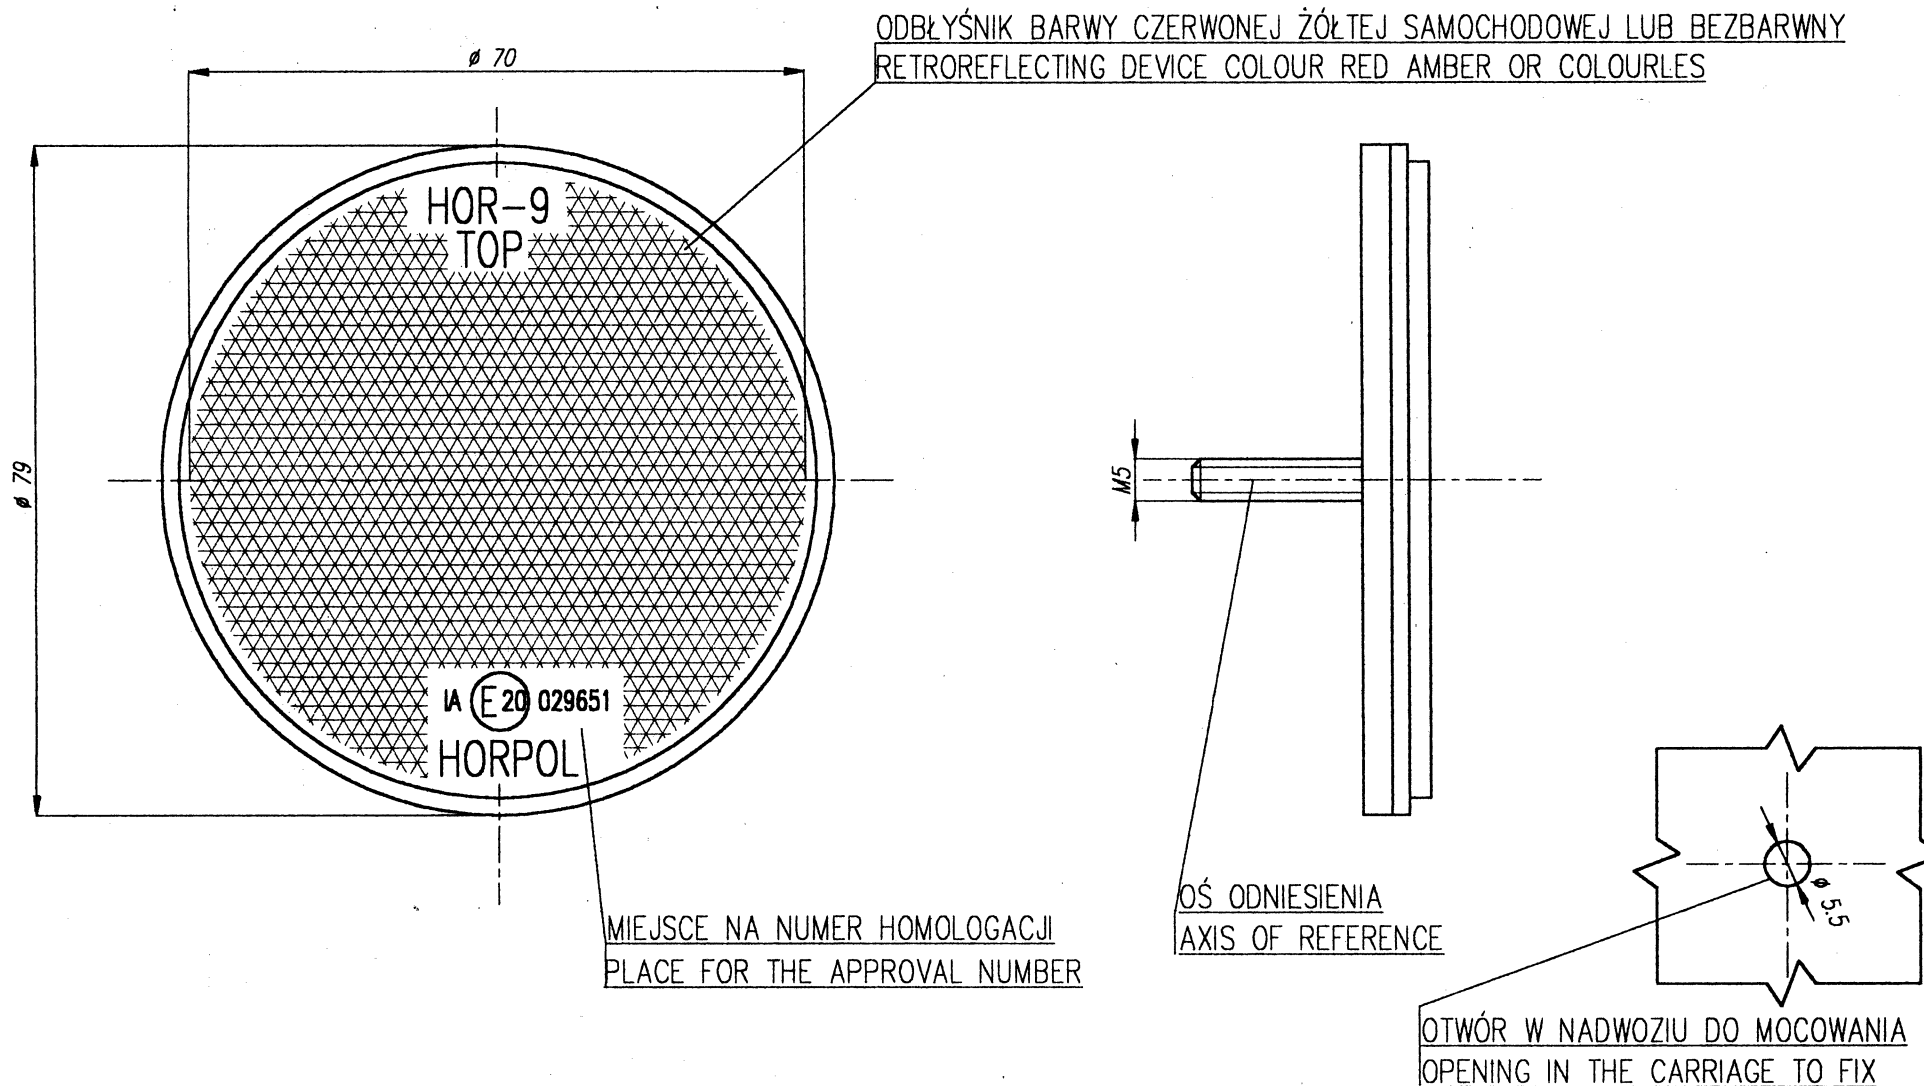

Zakład Produkcyjno-Handlowy
"HORPOL"
Irena & Janusz Horeczy
86-005 BIAŁE BŁOTA
ul. Daleka 13, tel. 81-45-18

URZADZENIE ODBLASKOWE TYPU HOR-9 RETROREFLECTING DEVICE TYPE HOR-9

E20 3R 029651 Ext2

NINIEJSZY RYSUNEK JEST CZĘŚCIĄ WNIOSKU O ROZSZERZENIE HOMOLOGACJI
THIS DRAWING IS A PART OF THE APPLICATION FOR APPROVAL

BIAŁE BŁOTA 10.04.2001

Zakład Produkcyjno-Handlowy
"HORPOL"
Irena & Janusz Horeczy
86-005 BIAŁE BŁOTA
ul. Daleka 13, tel. 81-45-18

URZĄDZENIE ODBŁASKOWE TYPU HOR-9 RETROREFLECTING DEVICE TYPE HOR-9

E20 3R 029651 EXT2

NINIEJSZY RYSUNEK JEST CZĘŚCIĄ WNIOSKU O ROZSZERZENIE HOMOLOGACJI
THIS DRAWING IS A PART OF THE APPLICATION FOR APPROVAL

BIAŁE BŁOTA 10.04.2001