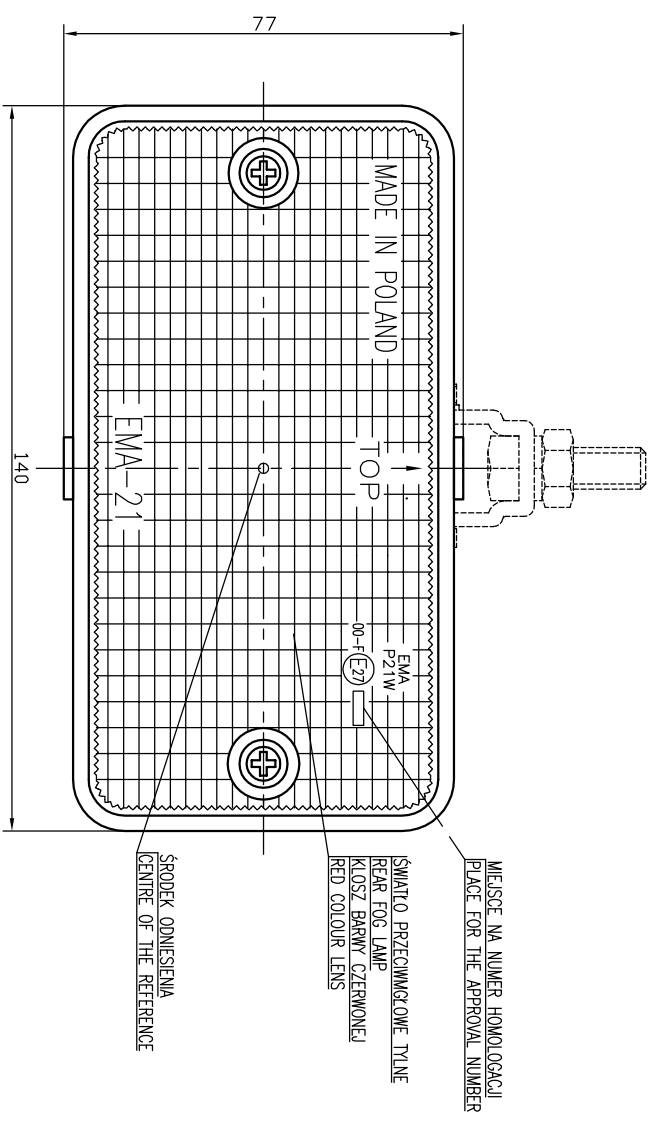

Zakład Produkcji i Handlowo-Usługowy
 "EMA" Andrzej Horeczy
 86-005 BIAŁE BŁOTA, ul. Miodo 4

LAMPA PRZECIWMGŁOWA TYLNA TYPU EMA-21
REAR FOG LAMP TYPE EMA-21

NINIEJSZY RYSUNEK JEST CZĘŚCIĄ WNIOSKU O HOMOLOGACJĘ
 THIS DRAWING IS A PART OF THE APPLICATION FOR APPROVAL

ZARÓWKI: P21W 12V
 BULB: P21W 12V
 BIAŁE BŁOTA, 2005.04.20