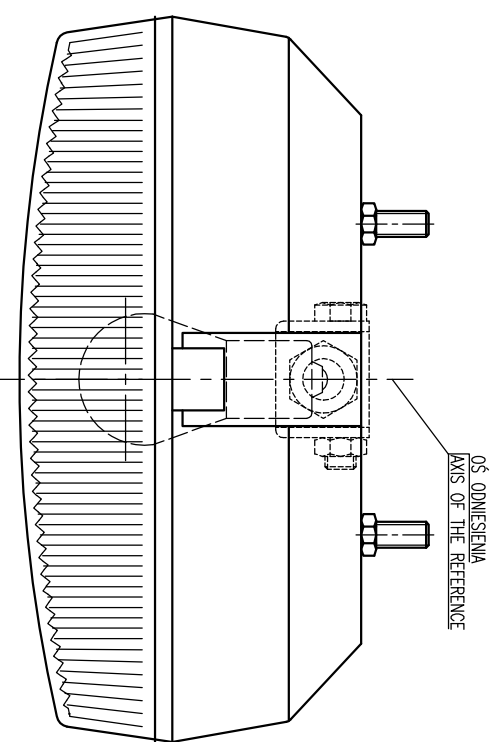

Zakład Produkcji i Handlowo-Usługowy
 "EMA" Andrzej Horeczy
 86-005 BIAŁE BŁOTA, ul. Miodo 4

LAMPA PRZECIWMGŁOWA TYLNA TYPU EMA-21
REAR FOG LAMP TYPE EMA-21

NINIEJSZY RYSUNEK JEST CZĘŚCIĄ WNIOSKU O HOMOLOGACJĘ
 THIS DRAWING IS A PART OF THE APPLICATION FOR APPROVAL

ZARÓWKI: P21W 12V
 BULB: P21W 12V
 BIAŁE BŁOTA, 2005.04.20