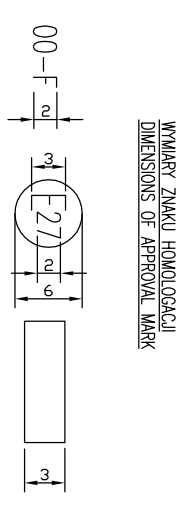

Zakład Produkcji i Handlowo-Usługowy
 "EMA" Andrzej Horeczy
 86-005 BIAŁE BŁOTA, ul. Miodo 4

LAMPA PRZECIWMGŁOWA TYLNA TYPU EMA-21
REAR FOG LAMP TYPE EMA-21

NINIEJSZY RYSUNEK JEST CZĘŚCIĄ WNIOSKU O HOMOLOGACJĘ
 THIS DRAWING IS A PART OF THE APPLICATION FOR APPROVAL

ZARÓWKI: P21W 12V
 BULB: P21W 12V
 BIAŁE BŁOTA, 2005.04.20