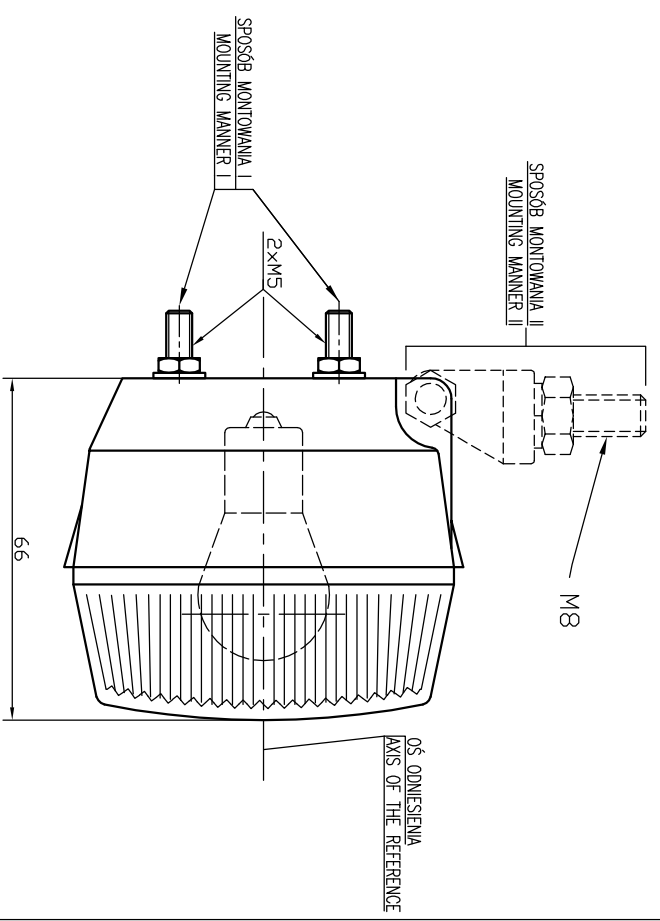

Zakład Produkcji i Handlowo-Usługowy
 "EMA" Andrzej Horeczy
 86-005 BIAŁE BŁOTA, ul. Miodo 4

LAMPA PRZECIWMGŁOWA TYLNA TYPU EMA-21
REAR FOG LAMP TYPE EMA-21

NINIEJSZY RYSUNEK JEST CZĘŚCIĄ WNIOSKU O HOMOLOGACJĘ
 THIS DRAWING IS A PART OF THE APPLICATION FOR APPROVAL

ZARÓWKI: P21W 12V
 BULB: P21W 12V
 BIAŁE BŁOTA, 2005.04.20