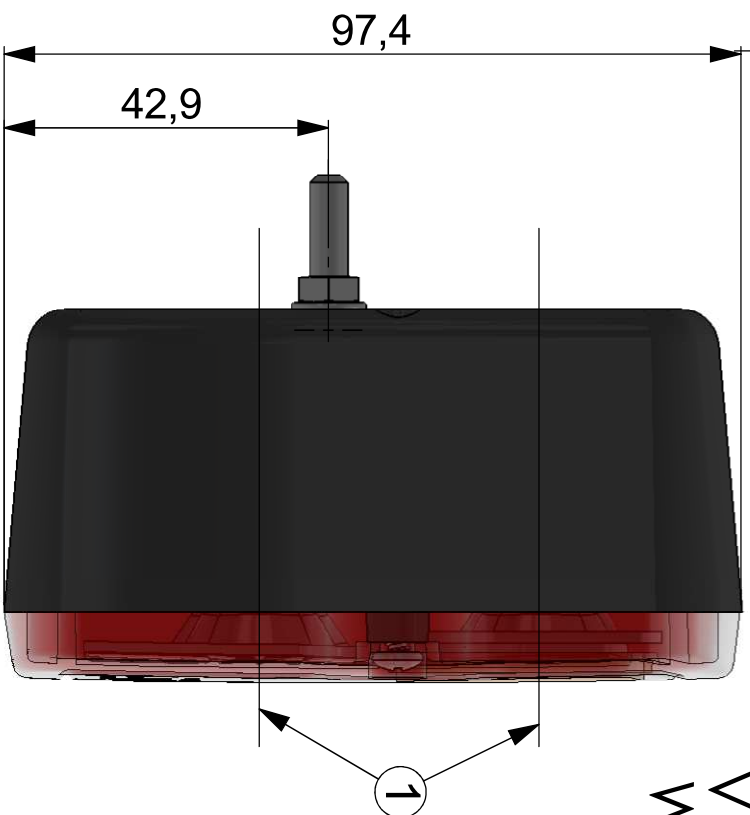

DETAIL B
SCALE 2 : 1

DETAIL A
SCALE 2 : 1

- 1 - AXES OF REFERENCE [OSIE ODNIESIENIA]
- 2 - CENTRES OF REFERENCE [ŚRODKI ODNIESIENIA]
- 3 - REAR DIRECTION INDICATOR LAMP [SWIATŁO KIERUNKU JAZDY TYLNE]
- 4 - STOP LAMP AND REAR POSITION LAMP [SWIATŁO HAMOWANIA I POZYCYJNE TYLNE]
- 5 - APPROVAL NUMBER [NUMER HOMOLOGACJI]

VERSION 1
WERSJA 1

REAR GROUPED LAMP TYPE HOR 74
LAMPA ZESPOŁONA TYLNA HOR 74

HORPOL Spółka Jawna J.I.A.T. Horeczy
Lipniki ul. Lipowa 3, 86-005 Białe Błota

PC14100021

VERSION 2
WERSJA 2

- 1 - AXES OF REFERENCE [OSIE ODNIESIENIA]
- 2 - CENTRES OF REFERENCE [ŚRODKI ODNIESIENIA]
- 3 - REAR DIRECTION INDICATOR LAMP [SWIATŁO KIERUNKU JAZDY TYLNE]
- 4 - STOP LAMP AND REAR POSITION LAMP [SWIATŁO HAMOWANIA I POZYCYJNE TYLNE]
- 5 - APPROVAL NUMBER [NUMER HOMOLOGACJI]

REAR GROUPED LAMP TYPE HOR 74
LAMPA ZESPOŁONA TYLNA HOR 74

HORPOL Spółka Jawna J.I.A.T. Horeczy
Lipniki ul. Lipowa 3, 86-005 Białe Błota

IDIADA

C14100021

POZYCJA GEOMETRYCZNA NA POJEŹDZIE
 GEOMETRICAL POSITION ON THE VEHICLE
 MOCOWANIE POZIOME
 HORIZONTAL FASTENING