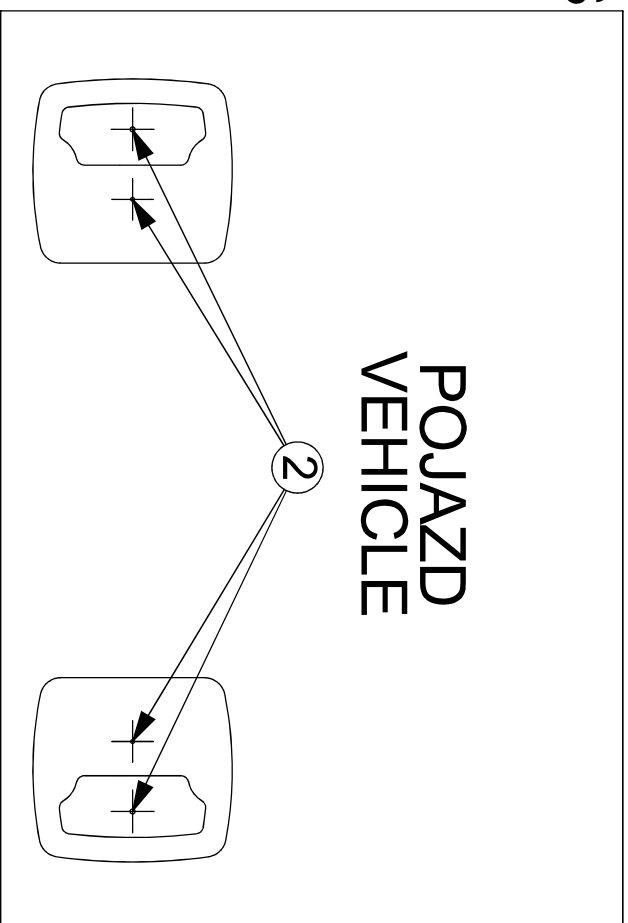

POZYCJA GEOMETRYCZNA NA POJEZDZIE
GEOMETRICAL POSITION ON THE VEHICLE
MOCOWANIE PIONOWE
VERTICAL FASTENING

- 1 - AXES OF THE REFERENCE [OSIE ODNIESIENIA]
- 2 - CENTRES OF THE REFERENCE [ŚRODKI ODNIESIENIA]
- LS - LEFT SIDE OF THE VEHICLE [LEWA STRONA POJAZDU]
- RS - RIGHT SIDE OF THE VEHICLE [PRAWA STRONA POJAZDU]
- F - FRONT OF THE VEHICLE [PRZOD POJAZDU]
- T - TOP OF THE VEHICLE [GÓRA POJAZDU]
- DD - DRIVING DIRECTION [KIERUNEK JAZDY]