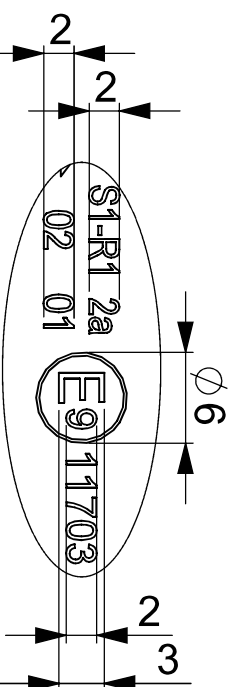

DETAIL B
SCALE 2 : 1

DETAIL A
SCALE 2 : 1

- 1 - AXES OF REFERENCE [OSIE ODNIESIENIA]
- 2 - CENTRES OF REFERENCE [ŚRODKI ODNIESIENIA]
- 3 - REAR DIRECTION INDICATOR LAMP [SWIATŁO KIERUNKU JAZDY TYLNE]
- 4 - STOP LAMP AND REAR POSITION LAMP [SWIATŁO HAMOWANIA I POZYCYJNE TYLNE]
- 5 - APPROVAL NUMBER [NUMER HOMOLOGACJI]

VERSION 1
WERSJA 1

REAR GROUPED LAMP TYPE HOR 74
LAMPA ZESPOŁONA TYLNA HOR 74

HORPOL Spółka Jawna J.I.A.T. Horeczy
Lipniki ul. Lipowa 3, 86-005 Białe Błota

PC14100021

VERSION 2
WERSJA 2

- 1 - AXES OF REFERENCE [OSIE ODNIESIENIA]
- 2 - CENTRES OF REFERENCE [ŚRODKI ODNIESIENIA]
- 3 - REAR DIRECTION INDICATOR LAMP [SWIATŁO KIERUNKU JAZDY TYLNE]
- 4 - STOP LAMP AND REAR POSITION LAMP [SWIATŁO HAMOWANIA I POZYCYJNE TYLNE]
- 5 - APPROVAL NUMBER [NUMER HOMOLOGACJI]

- 1 - AXES OF THE REFERENCE [OSIE ODNIESIENIA]
 2 - CENTRES OF THE REFERENCE [ŚRODKI ODNIESIENIA]
 LS - LEFT SIDE OF THE VEHICLE [LEWA STRONA POJAZDU]
 RS - RIGHT SIDE OF THE VEHICLE [PRAWA STRONA POJAZDU]
 F - FRONT OF THE VEHICLE [PRZOD POJAZDU]
 T - TOP OF THE VEHICLE [GÓRA POJAZDU]
 DD - DRIVING DIRECTION [KIERUNEK JAZDY]

POZYCJA GEOMETRYCZNA NA POJEZDZIE
 GEOMETRICAL POSITION ON THE VEHICLE
 MOCOWANIE PIONOWE
 VERTICAL FASTENING

- 1 - AXES OF THE REFERENCE [OSIE ODNIESIENIA]
- 2 - CENTRES OF THE REFERENCE [ŚRODKI ODNIESIENIA]
- LS - LEFT SIDE OF THE VEHICLE [LEWA STRONA POJAZDU]
- RS - RIGHT SIDE OF THE VEHICLE [PRAWA STRONA POJAZDU]
- F - FRONT OF THE VEHICLE [PRZOD POJAZDU]
- T - TOP OF THE VEHICLE [GÓRA POJAZDU]
- DD - DRIVING DIRECTION [KIERUNEK JAZDY]