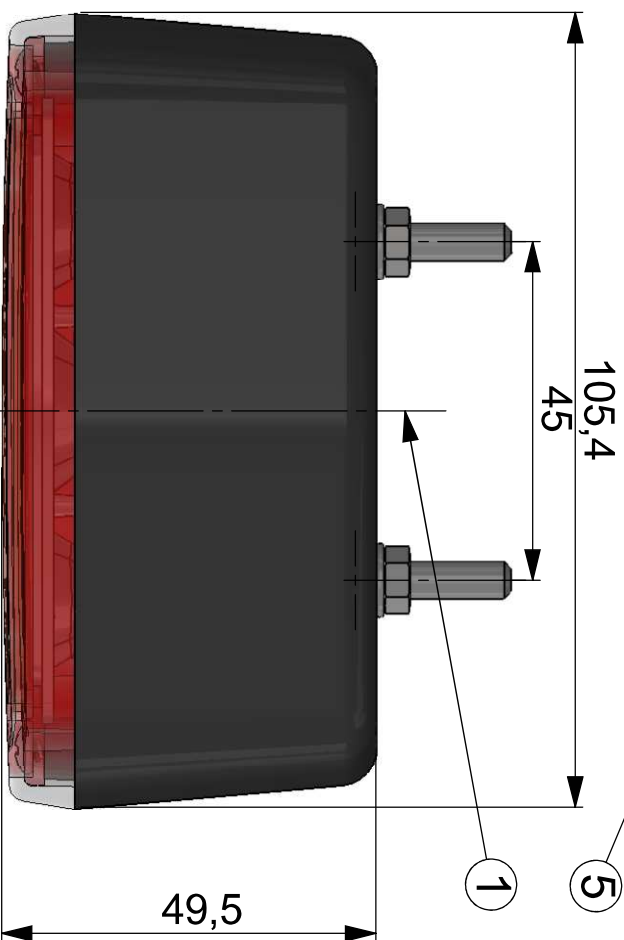

DETAIL B
SCALE 2 : 1

DETAIL A
SCALE 2 : 1

- 1 - AXES OF REFERENCE [OSIE ODNIESIENIA]
- 2 - CENTRES OF REFERENCE [ŚRODKI ODNIESIENIA]
- 3 - REAR DIRECTION INDICATOR LAMP [SWIATŁO KIERUNKU JAZDY TYLNE]
- 4 - STOP LAMP AND REAR POSITION LAMP [SWIATŁO HAMOWANIA I POZYCYJNE TYLNE]
- 5 - APPROVAL NUMBER [NUMER HOMOLOGACJI]

VERSION 1
WERSJA 1

REAR GROUPED LAMP TYPE HOR 74
LAMPA ZESPOŁONA TYLNA HOR 74

HORPOL Spółka Jawna J.I.A.T. Horeczy
Lipniki ul. Lipowa 3, 86-005 Białe Błota

PC14100021

VERSION 2
WERSJA 2

- 1 - AXES OF REFERENCE [OSIE ODNIESIENIA]
- 2 - CENTRES OF REFERENCE [ŚRODKI ODNIESIENIA]
- 3 - REAR DIRECTION INDICATOR LAMP [SWIATŁO KIERUNKU JAZDY TYLNE]
- 4 - STOP LAMP AND REAR POSITION LAMP [SWIATŁO HAMOWANIA I POZYCYJNE TYLNE]
- 5 - APPROVAL NUMBER [NUMER HOMOLOGACJI]

- 1 - AXES OF THE REFERENCE [OSIE ODNIESIENIA]
 2 - CENTRES OF THE REFERENCE [ŚRODKI ODNIESIENIA]
 LS - LEFT SIDE OF THE VEHICLE [LEWA STRONA POJAZDU]
 RS - RIGHT SIDE OF THE VEHICLE [PRAWA STRONA POJAZDU]
 F - FRONT OF THE VEHICLE [PRZOD POJAZDU]
 T - TOP OF THE VEHICLE [GÓRA POJAZDU]
 DD - DRIVING DIRECTION [KIERUNEK JAZDY]

POZYCJA GEOMETRYCZNA NA POJEZDZIE
 GEOMETRICAL POSITION ON THE VEHICLE
 MOCOWANIE PIONOWE
 VERTICAL FASTENING

- 1 - AXES OF THE REFERENCE [OSIE ODNIESIENIA]
- 2 - CENTRES OF THE REFERENCE [ŚRODKI ODNIESIENIA]
- LS - LEFT SIDE OF THE VEHICLE [LEWA STRONA POJAZDU]
- RS - RIGHT SIDE OF THE VEHICLE [PRAWA STRONA POJAZDU]
- F - FRONT OF THE VEHICLE [PRZOD POJAZDU]
- T - TOP OF THE VEHICLE [GÓRA POJAZDU]
- DD - DRIVING DIRECTION [KIERUNEK JAZDY]