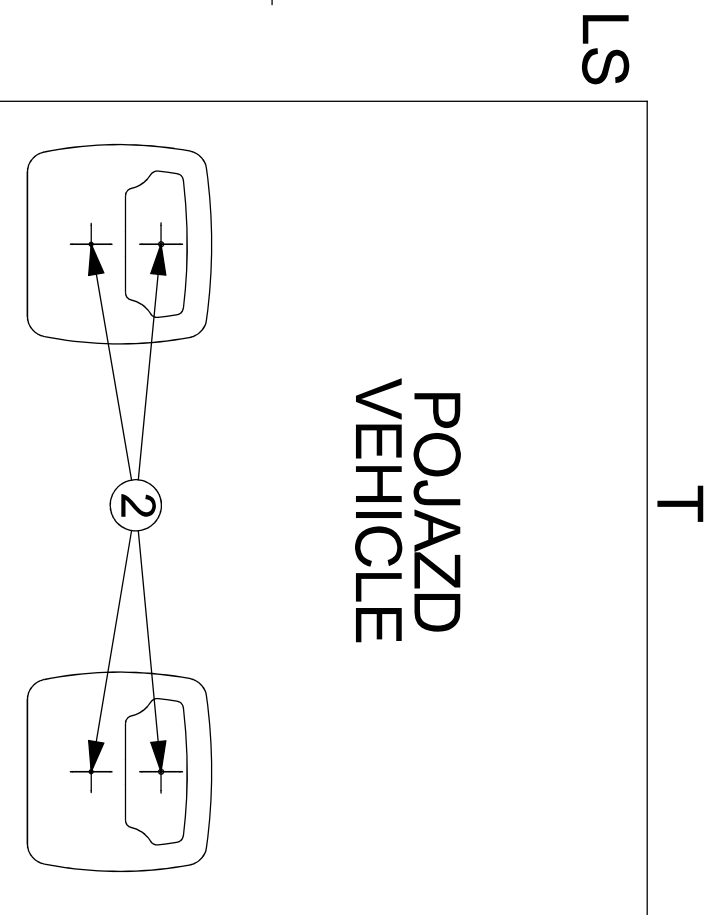

DETAIL B
SCALE 2 : 1

DETAIL A
SCALE 2 : 1

- 1 - AXES OF REFERENCE [OSIE ODNIESIENIA]
- 2 - CENTRES OF REFERENCE [ŚRODKI ODNIESIENIA]
- 3 - REAR DIRECTION INDICATOR LAMP [SWIATŁO KIERUNKU JAZDY TYLNE]
- 4 - STOP LAMP AND REAR POSITION LAMP [SWIATŁO HAMOWANIA I POZYCYJNE TYLNE]
- 5 - APPROVAL NUMBER [NUMER HOMOLOGACJI]

VERSION 1
WERSJA 1

REAR GROUPED LAMP TYPE HOR 74
LAMPA ZESPOŁONA TYLNA HOR 74

HORPOL Spółka Jawna J.I.A.T. Horeczy
Lipniki ul. Lipowa 3, 86-005 Białe Błota

PC14100021

VERSION 2
WERSJA 2

- 1 - AXES OF REFERENCE [OSIE ODNIESIENIA]
- 2 - CENTRES OF REFERENCE [ŚRODKI ODNIESIENIA]
- 3 - REAR DIRECTION INDICATOR LAMP [SWIATŁO KIERUNKU JAZDY TYLNE]
- 4 - STOP LAMP AND REAR POSITION LAMP [SWIATŁO HAMOWANIA I POZYCYJNE TYLNE]
- 5 - APPROVAL NUMBER [NUMER HOMOLOGACJI]

- 1 - AXES OF THE REFERENCE [OSIE ODNIESIENIA]
 2 - CENTRES OF THE REFERENCE [ŚRODKI ODNIESIENIA]
 LS - LEFT SIDE OF THE VEHICLE [LEWA STRONA POJAZDU]
 RS - RIGHT SIDE OF THE VEHICLE [PRAWA STRONA POJAZDU]
 F - FRONT OF THE VEHICLE [PRZOD POJAZDU]
 T - TOP OF THE VEHICLE [GÓRA POJAZDU]
 DD - DRIVING DIRECTION [KIERUNEK JAZDY]