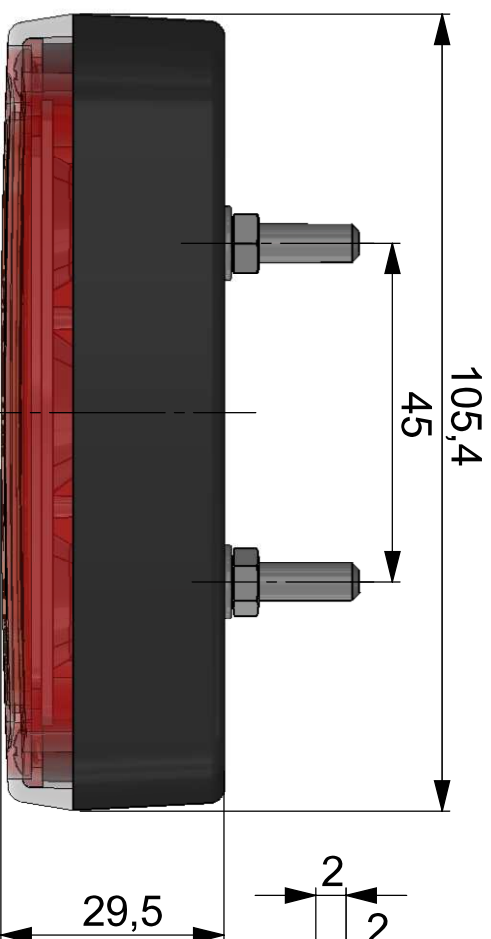

DETAIL B
SCALE 2 : 1

DETAIL A
SCALE 2 : 1

- 1 - AXES OF REFERENCE [OSIE ODNIESIENIA]
- 2 - CENTRES OF REFERENCE [ŚRODKI ODNIESIENIA]
- 3 - REAR DIRECTION INDICATOR LAMP [SWIATŁO KIERUNKU JAZDY TYLNE]
- 4 - STOP LAMP AND REAR POSITION LAMP [SWIATŁO HAMOWANIA I POZYCYJNE TYLNE]
- 5 - APPROVAL NUMBER [NUMER HOMOLOGACJI]

VERSION 1
WERSJA 1

REAR GROUPED LAMP TYPE HOR 74
LAMPA ZESPOŁONA TYLNA HOR 74

HORPOL Spółka Jawna J.I.A.T. Horeczy
Lipniki ul. Lipowa 3, 86-005 Białe Błota

PC14100021

VERSION 2
WERSJA 2

- 1 - AXES OF REFERENCE [OSIE ODNIESIENIA]
- 2 - CENTRES OF REFERENCE [ŚRODKI ODNIESIENIA]
- 3 - REAR DIRECTION INDICATOR LAMP [SWIATŁO KIERUNKU JAZDY TYLNE]
- 4 - STOP LAMP AND REAR POSITION LAMP [SWIATŁO HAMOWANIA I POZYCYJNE TYLNE]
- 5 - APPROVAL NUMBER [NUMER HOMOLOGACJI]

REAR GROUPED LAMP TYPE HOR 74
LAMPA ZESPOŁONA TYLNA HOR 74

HORPOL Spółka Jawna J.I.A.T. Horeczy
Lipniki ul. Lipowa 3, 86-005 Białe Błota

IDIADA

C14100021

POZYCJA GEOMETRYCZNA NA POJEŹDZIE
 GEOMETRICAL POSITION ON THE VEHICLE
 MOCOWANIE POZIOME
 HORIZONTAL FASTENING

- 1 - AXES OF THE REFERENCE [OSIE ODNIESIENIA]
 2 - CENTRES OF THE REFERENCE [ŚRODKI ODNIESIENIA]
 LS - LEFT SIDE OF THE VEHICLE [LEWA STRONA POJAZDU]
 RS - RIGHT SIDE OF THE VEHICLE [PRAWA STRONA POJAZDU]
 F - FRONT OF THE VEHICLE [PRZOD POJAZDU]
 T - TOP OF THE VEHICLE [GÓRA POJAZDU]
 DD - DRIVING DIRECTION [KIERUNEK JAZDY]