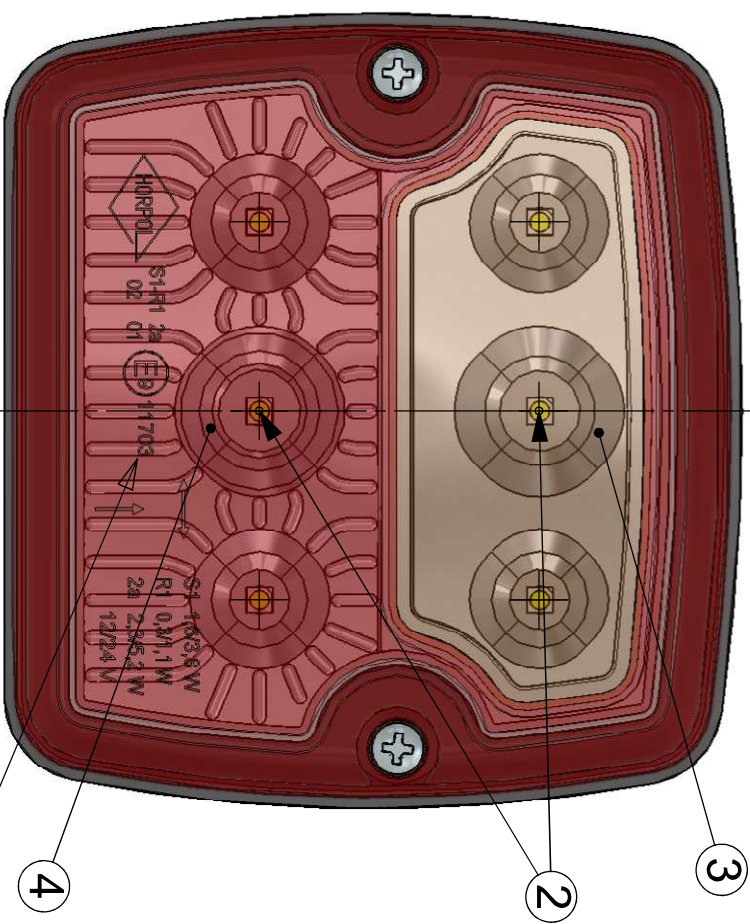

DETAIL B
SCALE 2 : 1

DETAIL A
SCALE 2 : 1

- 1 - AXES OF REFERENCE [OSIE ODNIESIENIA]
- 2 - CENTRES OF REFERENCE [ŚRODKI ODNIESIENIA]
- 3 - REAR DIRECTION INDICATOR LAMP [SWIATŁO KIERUNKU JAZDY TYLNE]
- 4 - STOP LAMP AND REAR POSITION LAMP [SWIATŁO HAMOWANIA I POZYCYJNE TYLNE]
- 5 - APPROVAL NUMBER [NUMER HOMOLOGACJI]

VERSION 1
WERSJA 1

REAR GROUPED LAMP TYPE HOR 74
LAMPA ZESPOŁONA TYLNA HOR 74

HORPOL Spółka Jawna J.I.A.T. Horeczy
Lipniki ul. Lipowa 3, 86-005 Białe Błota

PC14100021

VERSION 2
WERSJA 2

- 1 - AXES OF REFERENCE [OSIE ODNIESIENIA]
- 2 - CENTRES OF REFERENCE [ŚRODKI ODNIESIENIA]
- 3 - REAR DIRECTION INDICATOR LAMP [SWIATŁO KIERUNKU JAZDY TYLNE]
- 4 - STOP LAMP AND REAR POSITION LAMP [SWIATŁO HAMOWANIA I POZYCYJNE TYLNE]
- 5 - APPROVAL NUMBER [NUMER HOMOLOGACJI]

REAR GROUPED LAMP TYPE HOR 74
LAMPA ZESPOŁONA TYLNA HOR 74

HORPOL Spółka Jawna J.I.A.T. Horeczy
Lipniki ul. Lipowa 3, 86-005 Białe Błota

IDIADA

C14100021

POZYCJA GEOMETRYCZNA NA POJEŹDZIE
 GEOMETRICAL POSITION ON THE VEHICLE
 MOCOWANIE POZIOME
 HORIZONTAL FASTENING

- 1 - AXES OF THE REFERENCE [OSIE ODNIESIENIA]
 2 - CENTRES OF THE REFERENCE [ŚRODKI ODNIESIENIA]
 LS - LEFT SIDE OF THE VEHICLE [LEWA STRONA POJAZDU]
 RS - RIGHT SIDE OF THE VEHICLE [PRAWA STRONA POJAZDU]
 F - FRONT OF THE VEHICLE [PRZOD POJAZDU]
 T - TOP OF THE VEHICLE [GÓRA POJAZDU]
 DD - DRIVING DIRECTION [KIERUNEK JAZDY]