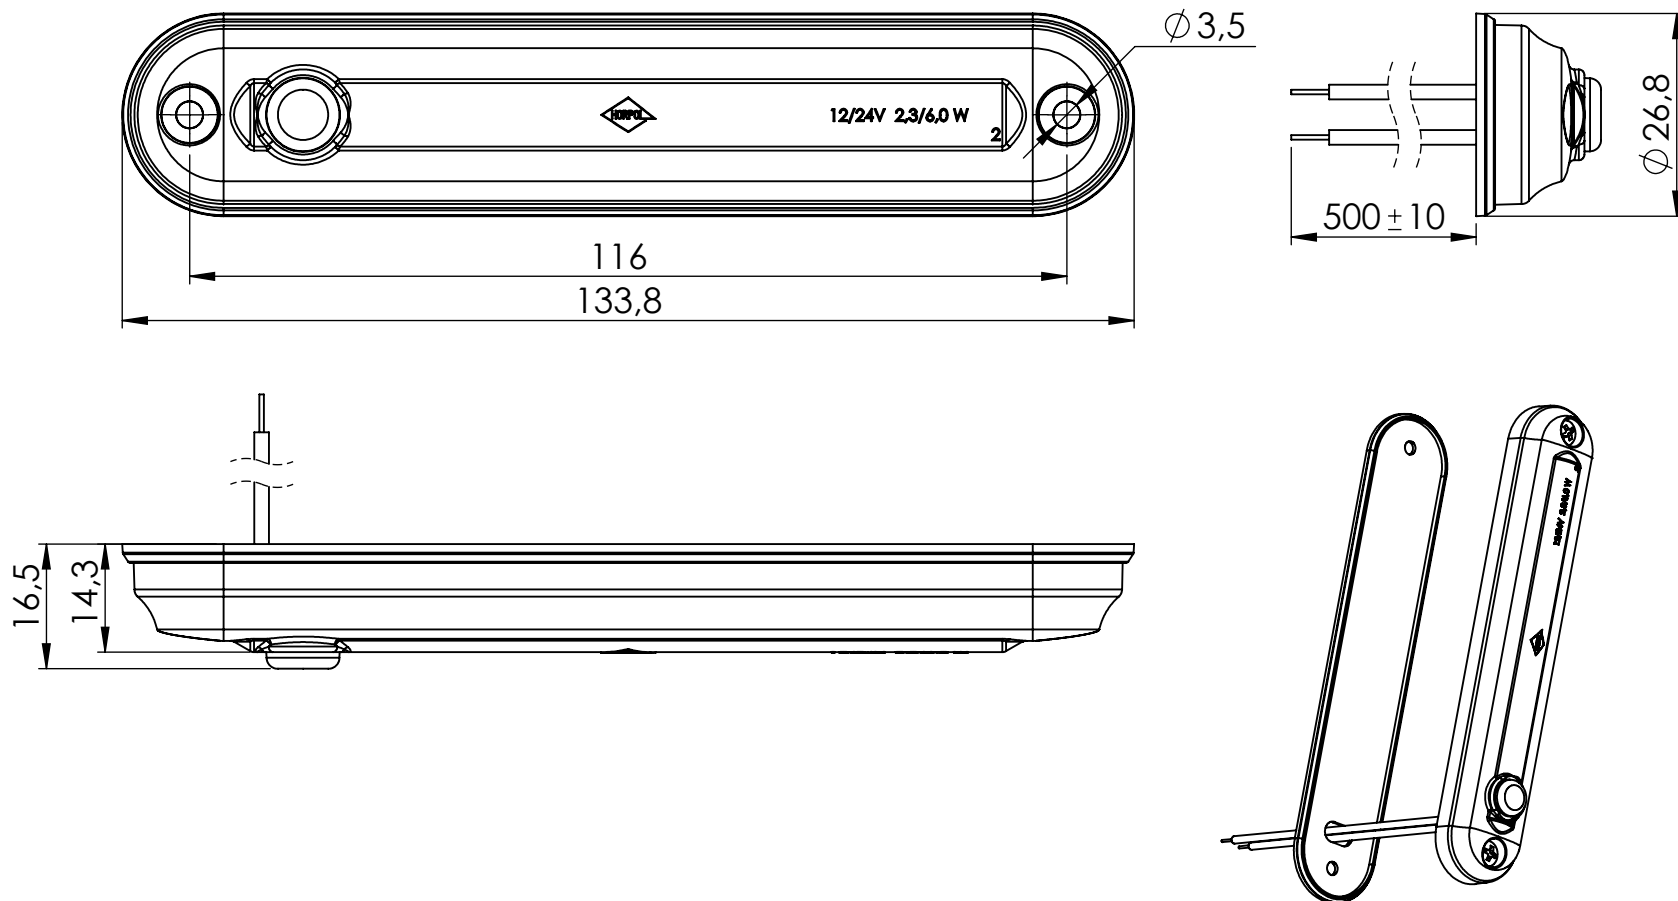

LAMPY OŚWIETLENIA WNĘTRZA Z WŁĄCZNIKIEM HOR 91, DIODOWE 12/24 V [LWD 2526, 2528, 2530]

LED INTERIOR LAMP WITH SWITCH HOR 91, 12/24 V [LWD 2526, 2528, 2530]

Zimno-białe [cold-white]	LWD 2526
Ciepło-biała [warm-white]	LWD 2528
Niebieska [blue]	LWD 2530