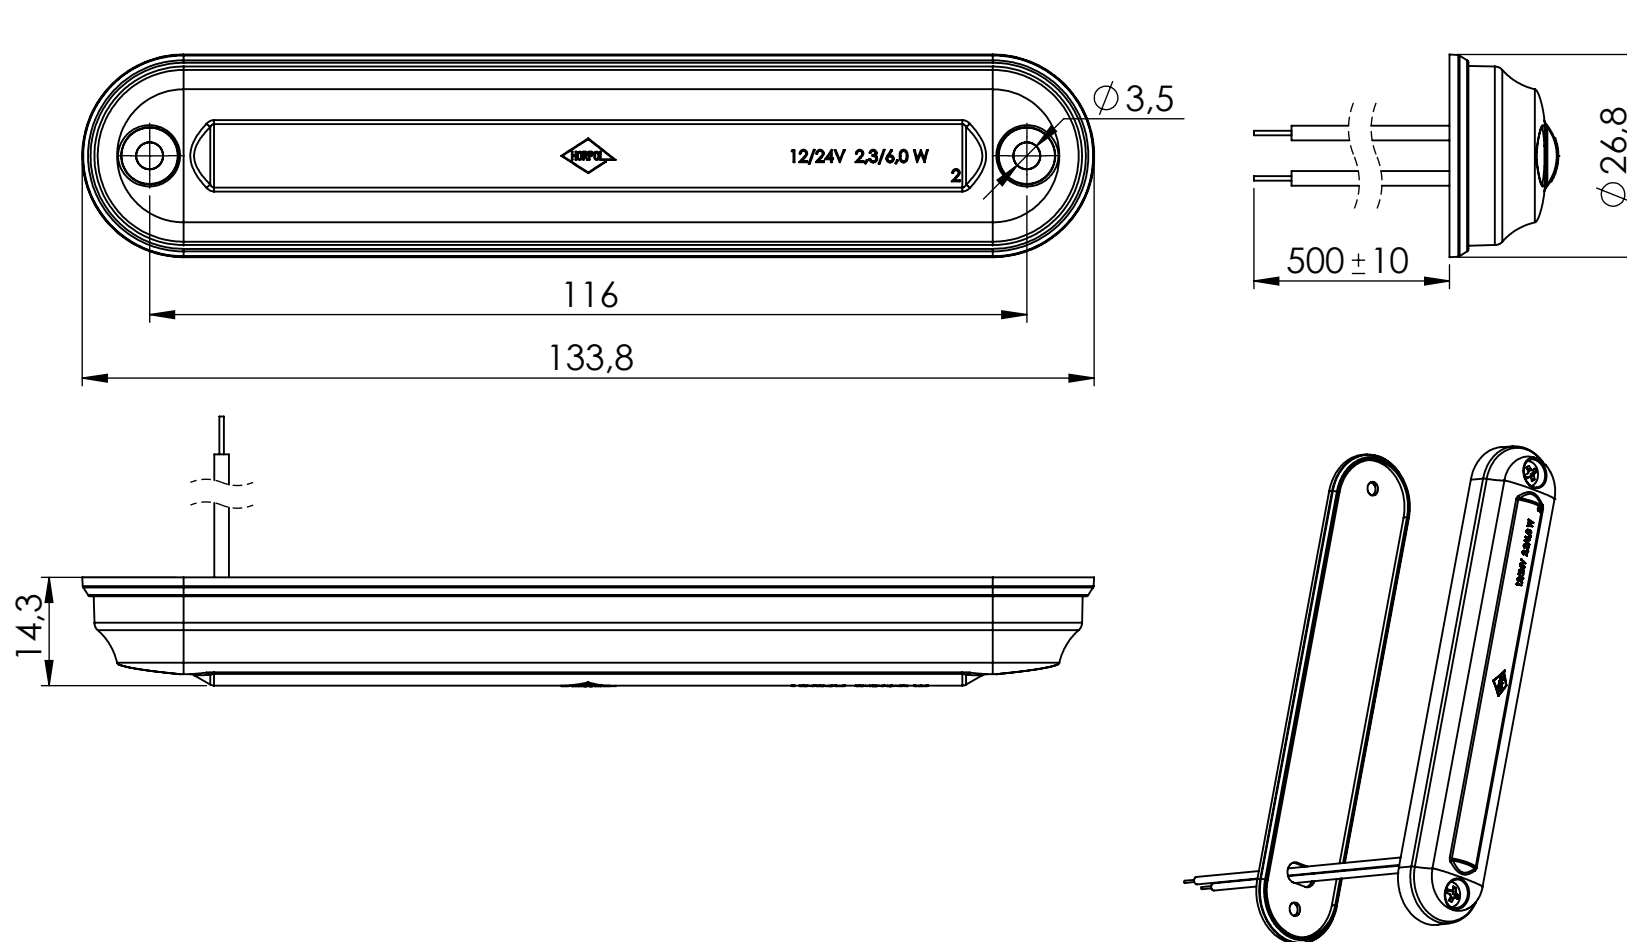

LAMPY OŚWIETLENIA WNĘTRZA HOR 91, DIODOWE 12/24 V [LWD 2525, 2527, 2529] LED INTERIOR LAMP HOR 91, 12/24 V [LWD 2525, 2527, 2529]

Zimno-biała [cold-white] LWD 2525
Ciepło-biała [warm-white] LWD 2527
Niebieska [blue] LWD 2529