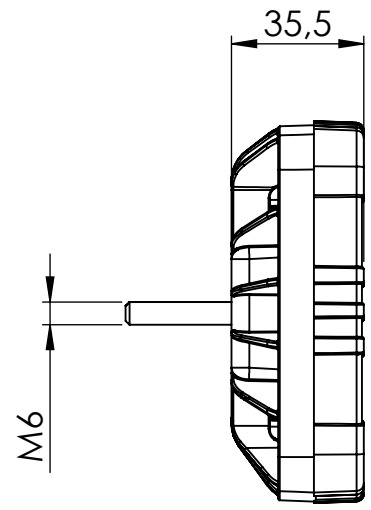

Front multifunction lamp HOR 120 Lampa zespolona przednia HOR 120			
HORPOL Spółka Jawna J.I.A.T. Horeczy Lipniki ul. Lipowa 3, 86-005 Białe Błota			
Drawn by: Kacper Skorupski	Scale 1:2	Date: 2021-07-26	Sheet: 1/1